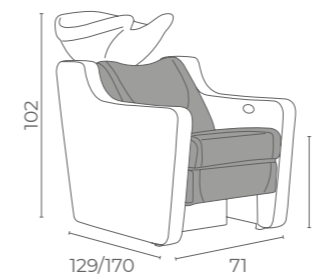

COLORI / COLOURS A ■ B □
DISPONIBILE IN 42 COLORI / AVAILABLE IN 42 COLOURS