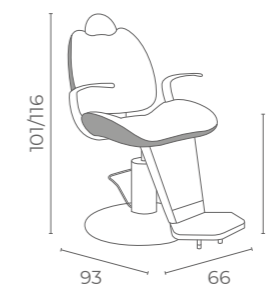

FIGARO

COLORI IN FOTO:
COLOURS IN PHOTO:
VINTAGE ASH G4
VINTAGE BLACK G1

LR/BC650

€1.099

COLORI / COLOURS A ■ B □
DISPONIBILE IN 42 COLORI / AVAILABLE IN 42 COLOURS