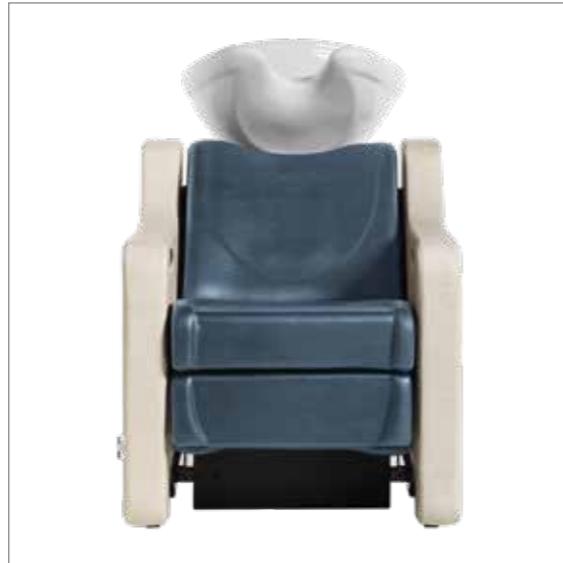

LR/W071/B
€2.299

LUSSO

COLORI IN FOTO:
COLOURS IN PHOTO:
VINTAGE BLUE K2
VINTAGE WHITE G3

	LR/W061/B €2.649	LR/W071/B €2.299
	LR/W061/N €2.749	LR/W071/N €2.399