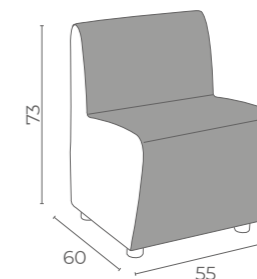

SCALA

LR/RC020
€419

COLORI IN FOTO:
COLOURS IN PHOTO:
MARINE L2
MILK G1

COLORI / COLOURS A ■ B □
DISPONIBILE IN 42 COLORI / AVAILABLE IN 42 COLOURS