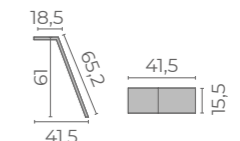

# RIVA

COLORE IN FOTO:  
COLOUR IN PHOTO:  
VINTAGE ASH G4

LR/W030/B

**€999**

LR/WL005

**€199**

LR/WL010

**€40**