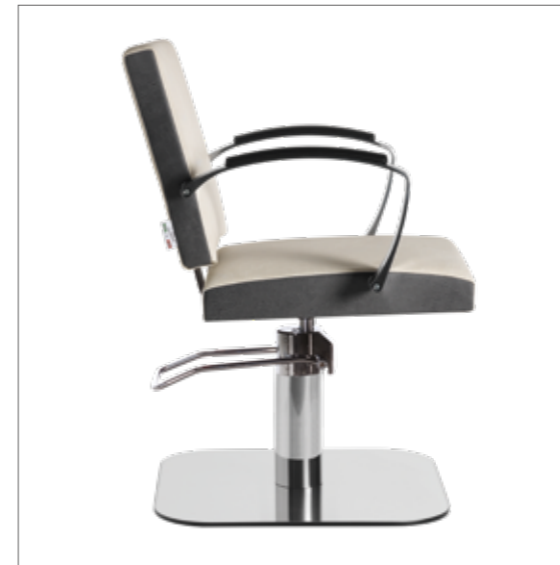

LR/C804

€449