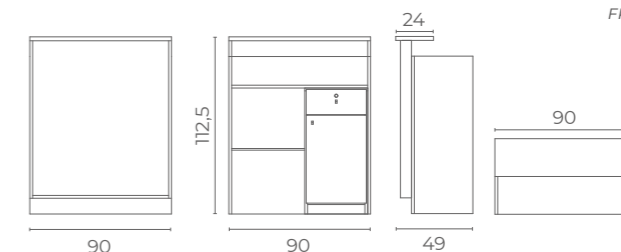

ARENA

LR/RD030
€899

COLORE IN FOTO:
COLOUR IN PHOTO:
VINTAGE WHITE G3

FRONTALE
TAPEZZATO
DISPONIBILE
IN 42 COLORI
UPHOLSTERED
FRONT AVAILABLE
IN 42 COLOURS