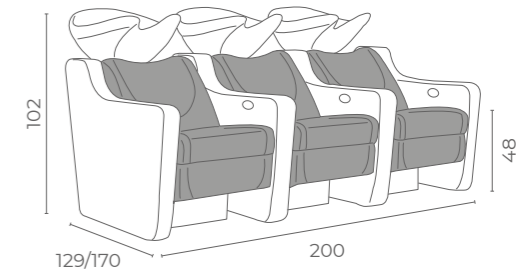

COLORI / COLOURS A ■ B □
DISPONIBILE IN 42 COLORI / AVAILABLE IN 42 COLOURS