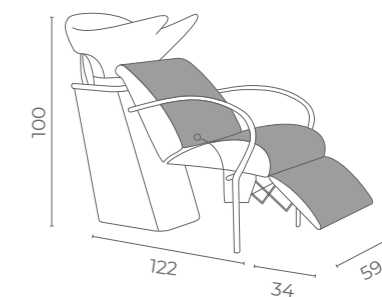

LR/WL010

**€40**

	ALZAGAMBE MANUALE MANUAL LEG REST	
	LR/W015/B <b>€1.099</b>	LR/W016/B <b>€1.349</b>
	LR/W015/N <b>€1.199</b>	LR/W016/N <b>€1.449</b>

COLORI / COLOURS A ■ B □  
DISPONIBILE IN 42 COLORI / AVAILABLE IN 42 COLOURS