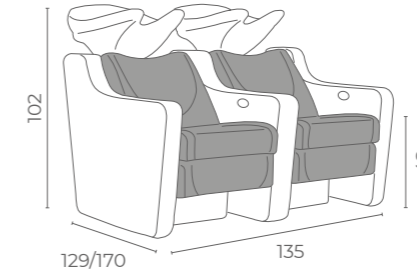

COLORI / COLOURS A ■ B □
DISPONIBILE IN 42 COLORI / AVAILABLE IN 42 COLOURS