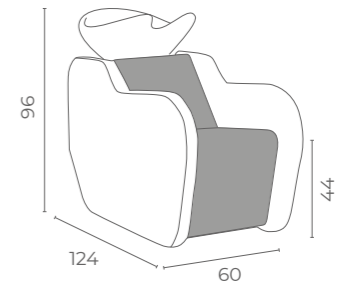

COLORI / COLOURS A ■ B □
DISPONIBILE IN 42 COLORI / AVAILABLE IN 42 COLOURS