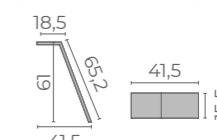

LR/WL010

**€40**

	ALZAGAMBE MANUALE MANUAL LEG REST	
	LR/W015/B <b>€1.099</b>	LR/W016/B <b>€1.349</b>
	LR/W015/N <b>€1.199</b>	LR/W016/N <b>€1.449</b>

COLORI / COLOURS A ■ B □  
DISPONIBILE IN 42 COLORI / AVAILABLE IN 42 COLOURS