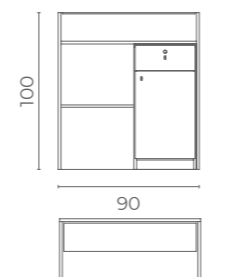

VERONA

LR/RD040
€1.149

COLORE IN FOTO:
COLOUR IN PHOTO:
VINTAGE ASH G4

FRONTALE
TAPEZZATO
DISPONIBILE
IN 42 COLORI
UPHOLSTERED
FRONT AVAILABLE
IN 42 COLOURS