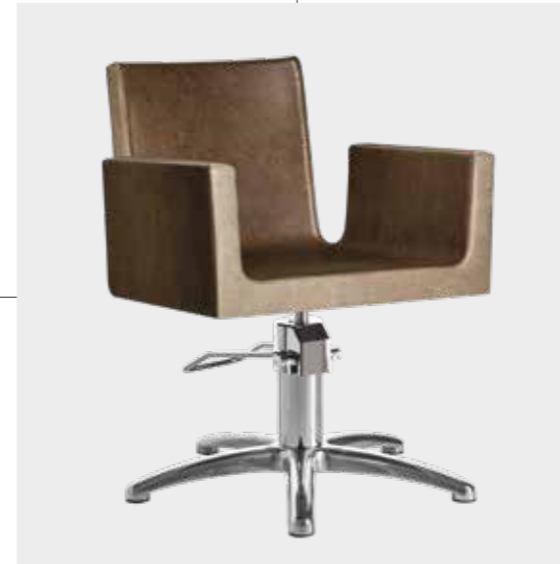

LR/C404

€549