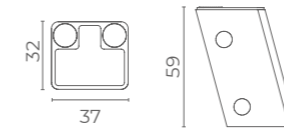

LR/WL005

€199