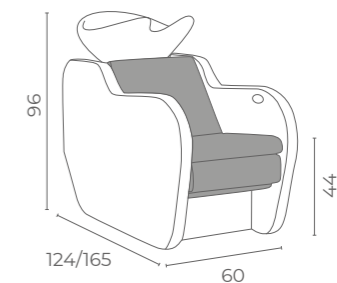

COLORI / COLOURS A ■ B □
DISPONIBILE IN 42 COLORI / AVAILABLE IN 42 COLOURS