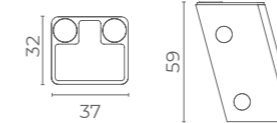

# RIVA+

COLORE IN FOTO:  
COLOUR IN PHOTO:  
ALLIGATOR 31

LR/W035/B

**€1.029**

LR/WL005  
**€199**

LR/WL010  
**€40**

	LR/W035/B <b>€1.029</b>
	LR/W035/N <b>€1.129</b>

COLORI / COLOURS A ■ B □  
DISPONIBILE IN 42 COLORI / AVAILABLE IN 42 COLOURS