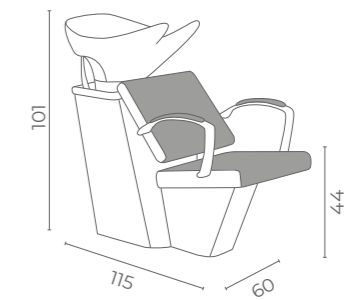

# RIVA+

COLORE IN FOTO:  
COLOUR IN PHOTO:  
ALLIGATOR 31

LR/W035/B

**€1.029**

LR/WL005  
**€199**

LR/WL010  
**€40**

	LR/W035/B <b>€1.029</b>
	LR/W035/N <b>€1.129</b>

COLORI / COLOURS A ■ B □  
DISPONIBILE IN 42 COLORI / AVAILABLE IN 42 COLOURS