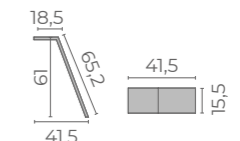

# RIVA+

COLORE IN FOTO:  
COLOUR IN PHOTO:  
ALLIGATOR 31

LR/W035/B

**€1.029**

LR/WL005  
**€199**

LR/WL010  
**€40**

	LR/W035/B <b>€1.029</b>
	LR/W035/N <b>€1.129</b>

COLORI / COLOURS A ■ B □  
DISPONIBILE IN 42 COLORI / AVAILABLE IN 42 COLOURS