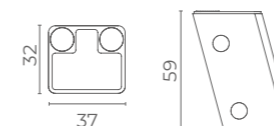

LR/WL010

**€40**

	ALZAGAMBE MANUALE MANUAL LEG REST	
	LR/W015/B <b>€1.099</b>	LR/W016/B <b>€1.349</b>
	LR/W015/N <b>€1.199</b>	LR/W016/N <b>€1.449</b>

COLORI / COLOURS A ■ B □  
DISPONIBILE IN 42 COLORI / AVAILABLE IN 42 COLOURS