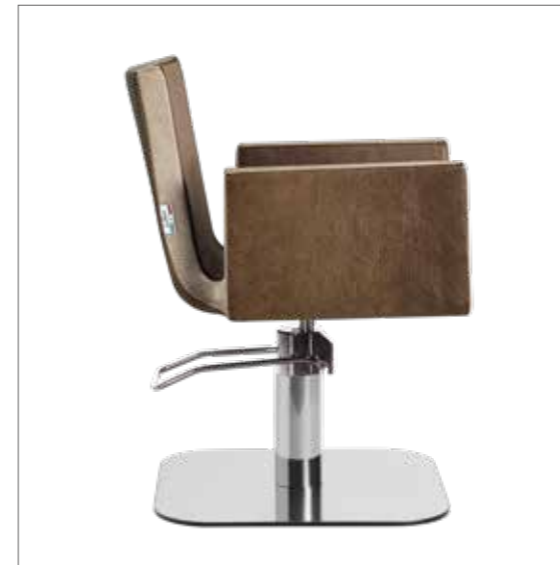

LR/C404

€549