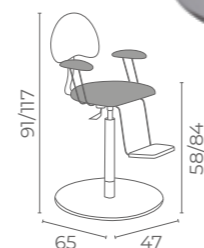

COLORI / COLOURS A ■ B □
DISPONIBILE IN 42 COLORI
AVAILABLE IN 42 COLOURS