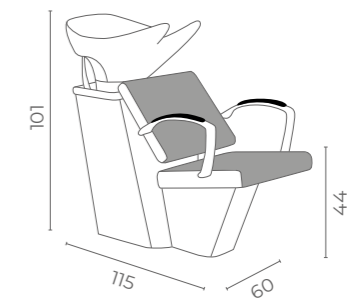

COLORI / COLOURS A ■ B □
DISPONIBILE IN 42 COLORI / AVAILABLE IN 42 COLOURS